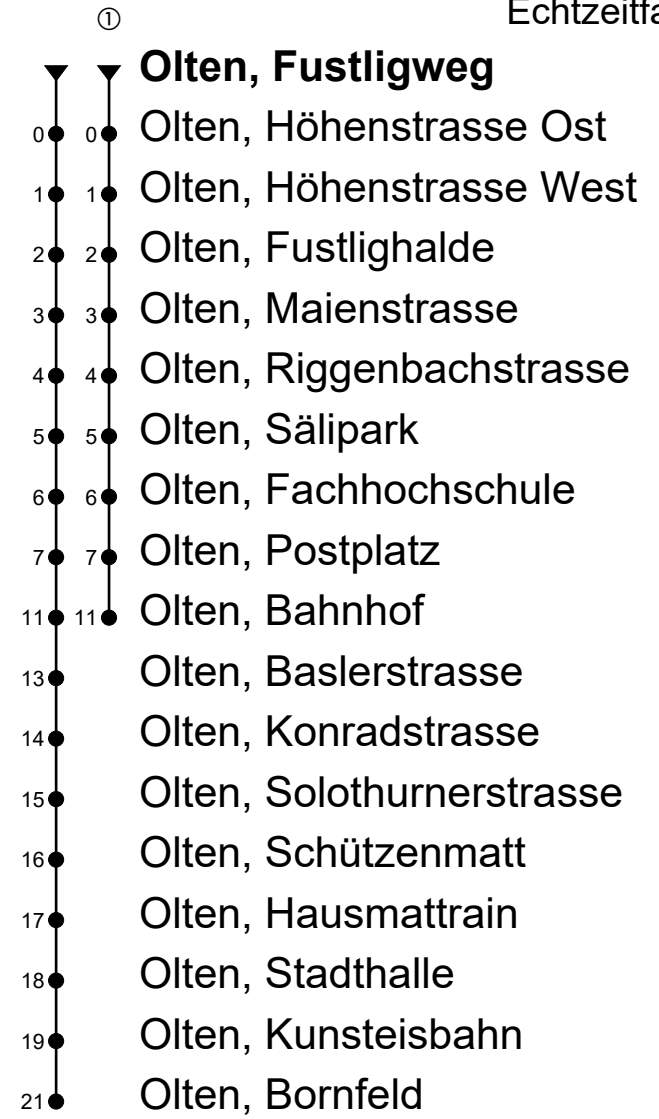

# 503

Olten, Fustligweg

## Richtung Olten Bhf, Bornfeld

Gültig vom 15.12.2024 bis 13.12.2025

Echtzeitfahrplan

🕒	Montag - Freitag	Samstag	Sonntag
4			
5	39	39	44
6	09 39	09 39	44
7	09 39	09 39	44
8	09 39	09 39	44
9	09 39	09 39	44
10	09 39	09 39	44
11	09 39	09 39	44
12	09 39	09 39	55
13	09 39	09 39	55
14	09 39	09 39	55
15	09 39	09 39	55
16	09 39	09 39	55
17	09 39	09 39	55
18	09 39	09 39	55
19	09 39 <sup>①</sup>	39	55
20	09 <sup>①</sup> 55	55	55
21	55	55	55
22	55	55	55
23	55	55	55
0			
1			
2			
3			

Fahrzeit  
in Minuten

### Anmerkungen:

Als Sonntage gelten: 25. und 26. Dezember, 1. und 2. Januar, Karfreitag, Ostermontag, Auffahrt, Pfingstmontag und 1. August.